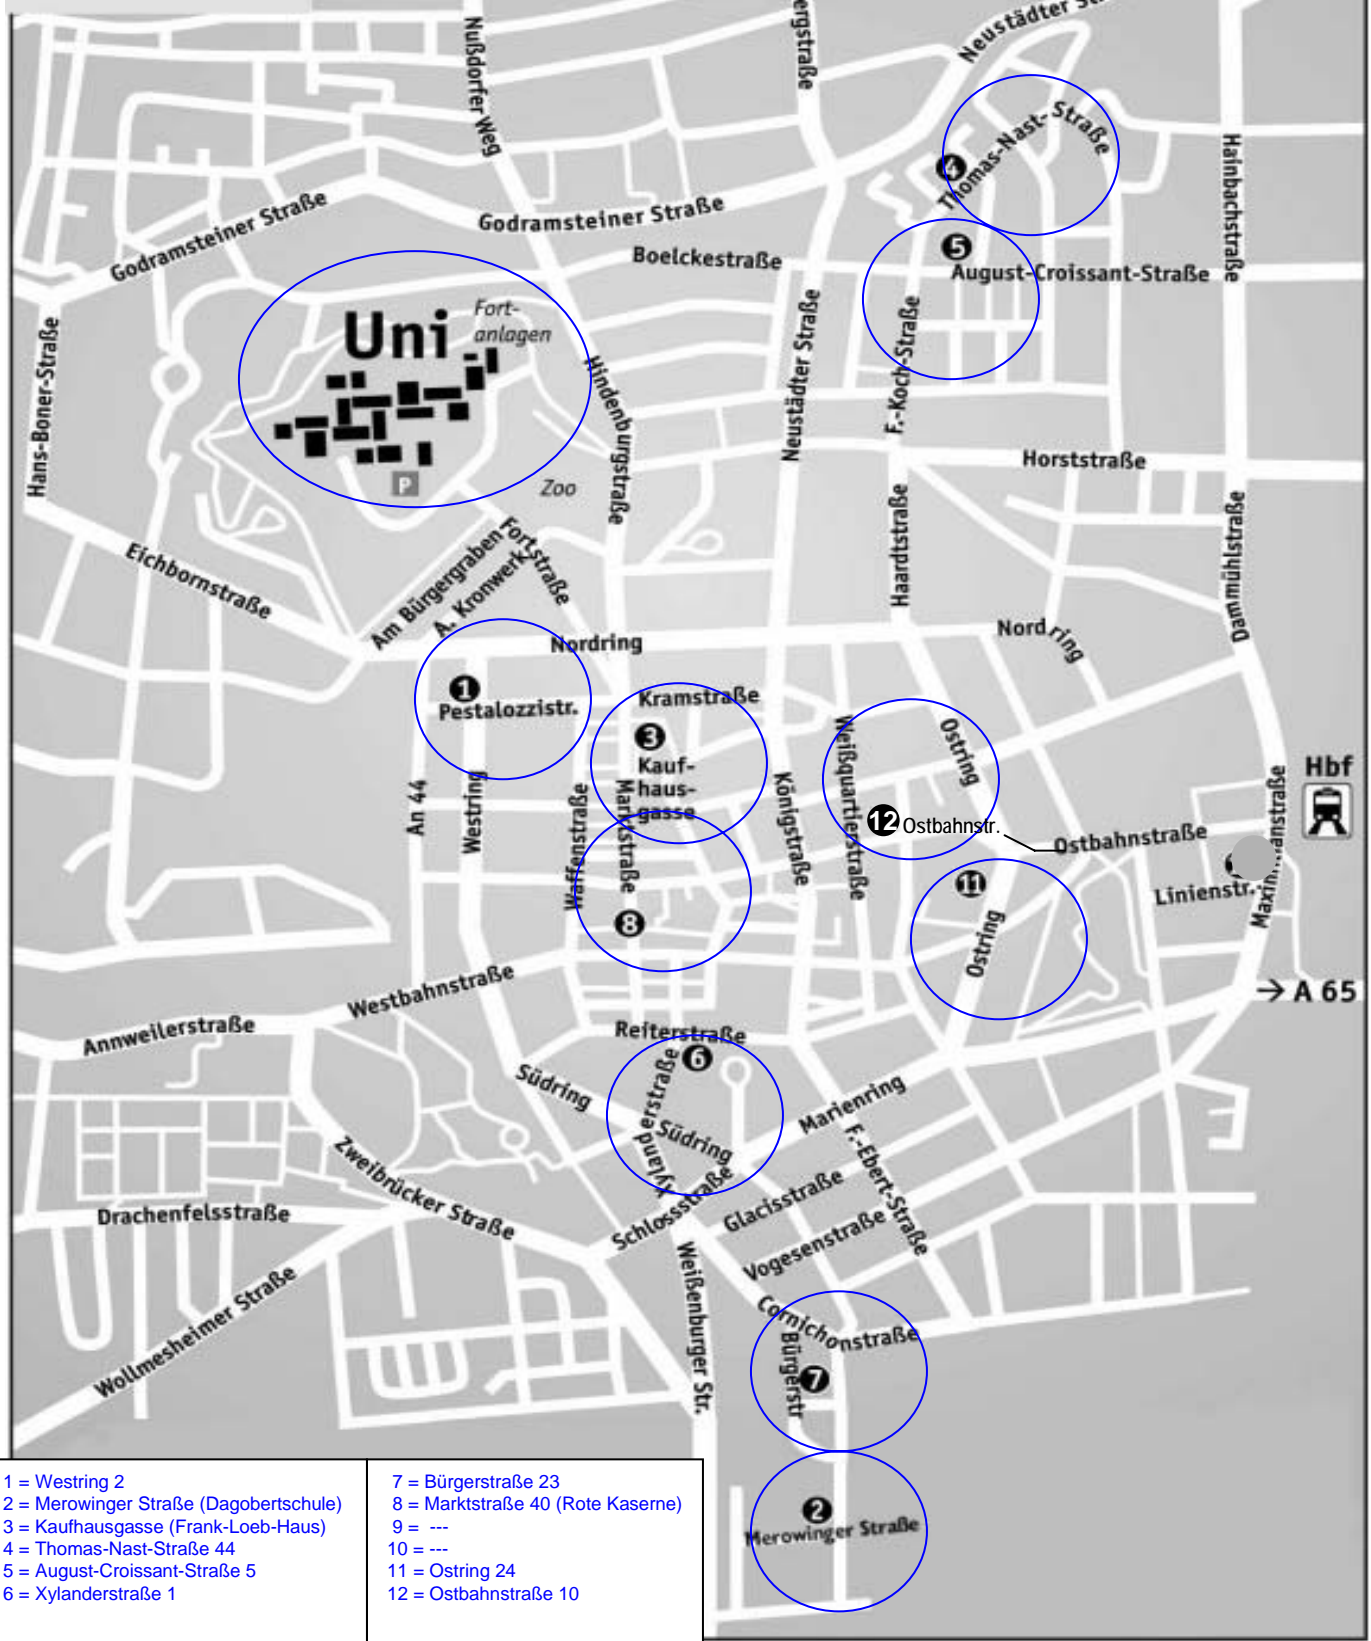

# Lageplan Außenstellen

Universität Koblenz-Landau  
Campus Landau  
Fortstraße 7 – 76829 Landau  
Telefon: 0 63 41 / 280 – 0  
Telefax: 0 63 41 / 280 - 101

- 1 = Westring 2
- 2 = Merowinger Straße (Dagobertschule)
- 3 = Kaufhausgasse (Frank-Loeb-Haus)
- 4 = Thomas-Nast-Straße 44
- 5 = August-Croissant-Straße 5
- 6 = Xylanderstraße 1

- 7 = Bürgerstraße 23
- 8 = Marktstraße 40 (Rote Kaserne)
- 9 = ---
- 10 = ---
- 11 = Ostring 24
- 12 = Ostbahnstraße 10